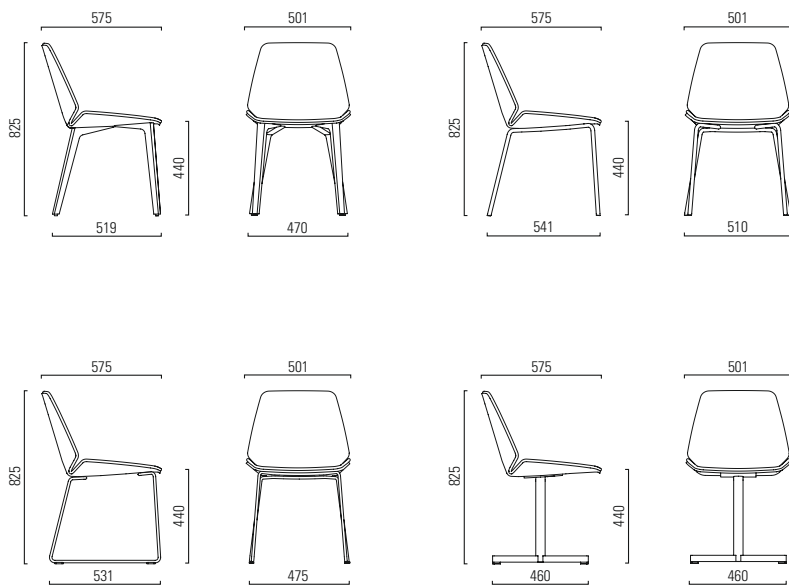

Girsberger AG, Bützberg, CH
Girsberger GmbH, Wien, A
Girsberger France, Paris, F
Girsberger GmbH, Eendingen, D
Girsberger Benelux BV, Amsterdam, NL
Tuna Girsberger Tic. AS, Silivri, TR

3 Jahre Garantie
3 ans de garantie
3 anni di garanzia

Angaben unter Vorbehalt von Änderungen
Indications sujettes à modifications
Dati con riserva di modifiche

mail@girsberger.com
www.girsberger.com

girsberger