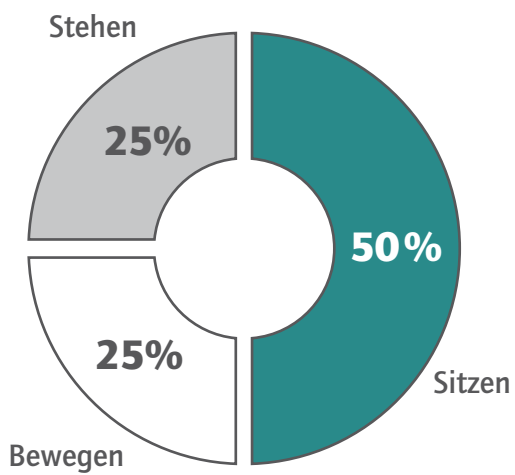

CREW · Für gesundes und dynamisches Arbeiten im Büro!
For healthy and dynamic working in the office!
Voor gezond en dynamisch werken op kantoor!

Arbeitsmediziner empfehlen für den Ausgleich des Bewegungsmangels: 50 % der Tätigkeiten im Büro sollten im Sitzen verbracht werden, 25 % im Stehen und der Rest in Bewegung.