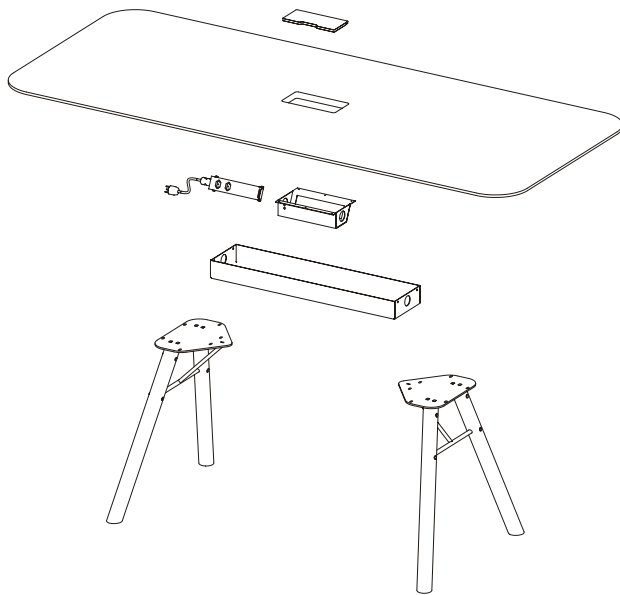

4_Zubehör Accessoires

Steckdoseneinheiten, 3 x 230V, 2xRJ45, für Mediabox Bloc d'alimentation, 3x230V, 2xRJ45, pour boitier connectique	<input type="radio"/>
Kabelwanne horizontal schwarz, passend zur Tischlänge Goulotte passe câbles horizontale noire, adaptée à la longueur de la table	<input type="radio"/>
Kabelkanalsegment 500 mm Segment chemin de câbles 500 mm	<input type="radio"/>
Kabelschlauch vertikal, Leder schwarz 1000 mm Gaine de câblage verticale, en cuir noir 1000 mm	<input type="radio"/>
Netzkabel und Netzverbindungskabel für Steckdoseneinheiten Câble électrique et câble d'alimentation pour barres d'alimentation	<input type="radio"/>

Standard Standard ●
Optional En option ○

Tischgrößen, Rechteckform
Dimensions de la table, forme rectangulaire

Tischgrößen, Oval
Dimensions de la table, ovale

Tischgröße, Rund
Dimensions de la table, ronde