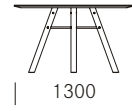

1_Masse Dimensions

Tischform Forme de table	Breite Largeur	Längen Longueurs	Höhe Hauteur
Rechteck Rectangulaire	100 110 cm	200 240 280 320 cm	74 110 cm
Oval Ovale	110 120 cm	200 240 280 320 cm	74 110 cm
	Durchmesser Diamètre		Höhe Hauteur
Rund Ronde	80 100 cm		74 110 cm
	130 160 cm		74 cm

Standard Standard ●
Optional En option ○

Tischgrößen, Rechteckform
Dimensions de la table, forme rectangulaire

Tischgrößen, Oval
Dimensions de la table, ovale

Tischgröße, Rund
Dimensions de la table, ronde