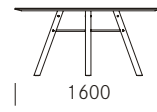

1_Masse Dimensions

Tischform Forme de table	Breite Largeur	Längen Longueurs	Höhe Hauteur
Rechteck Rectangulaire	100 110 cm	200 240 280 320 cm	74 110 cm
Oval Ovale	110 120 cm	200 240 280 320 cm	74 110 cm
	Durchmesser Diamètre		Höhe Hauteur
Rund Ronde	80 100 cm		74 110 cm
	130 160 cm		74 cm

Standard Standard ●
Optional En option ○

Tischgrößen, Rechteckform
Dimensions de la table, forme rectangulaire

Tischgrößen, Oval
Dimensions de la table, ovale

Tischgröße, Rund
Dimensions de la table, ronde