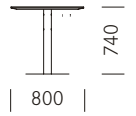

1_Masse Dimensions

Tischform Forme de table	Breite Largeur	Längen Longueurs	Höhe Hauteur
Rechteck Rectangulaire	100 110 cm	200 240 280 320 cm	74 110 cm
Oval Ovale	110 120 cm	200 240 280 320 cm	74 110 cm
	Durchmesser Diamètre		Höhe Hauteur
Rund Ronde	80 100 cm		74 110 cm
	130 160 cm		74 cm

Standard Standard ●
Optional En option ○

Tischgrößen, Rechteckform
Dimensions de la table, forme rectangulaire

Tischgrößen, Oval
Dimensions de la table, ovale

Tischgröße, Rund
Dimensions de la table, ronde