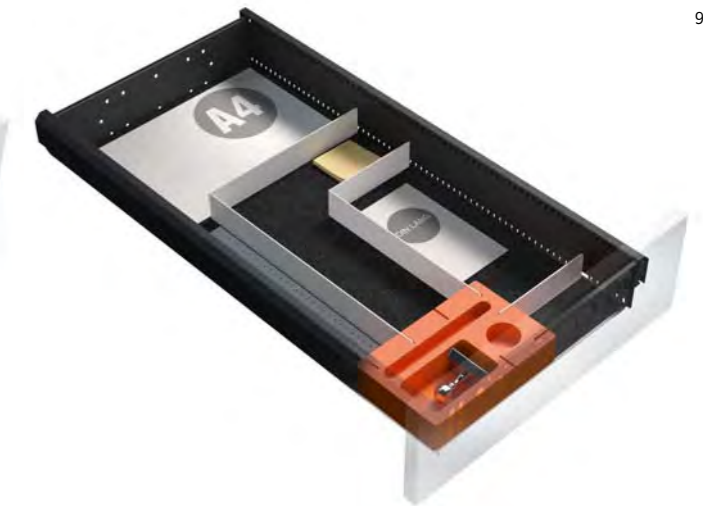

Set ab 2 HE
1 Baustein mit Magnet für Klammerfach
1 Winkelschwert
1 Winkelschwert
1 Schwert kurz
Filzeinlage

Bestellnr.: **BC S8 VAR 07**