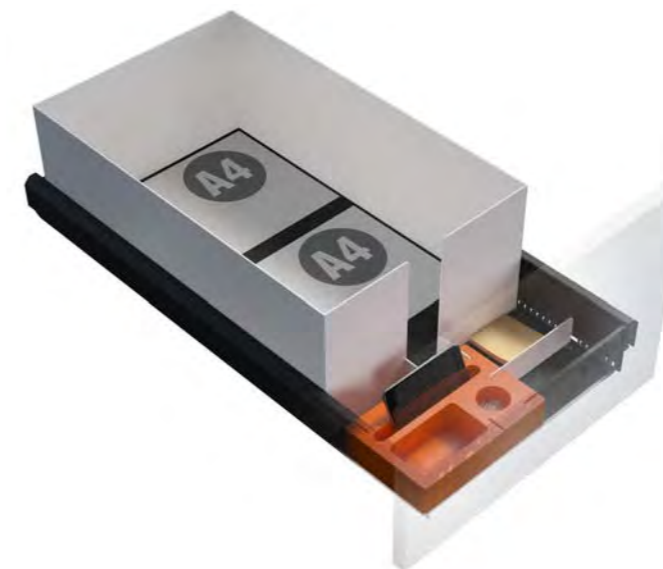

Set ab 6 HE
1 Baustein mit Magnet für Klammerfach
1 Schwert kurz
1 Box
Filzeinlage

Bestellnr.: **BC S8 VAR 06**