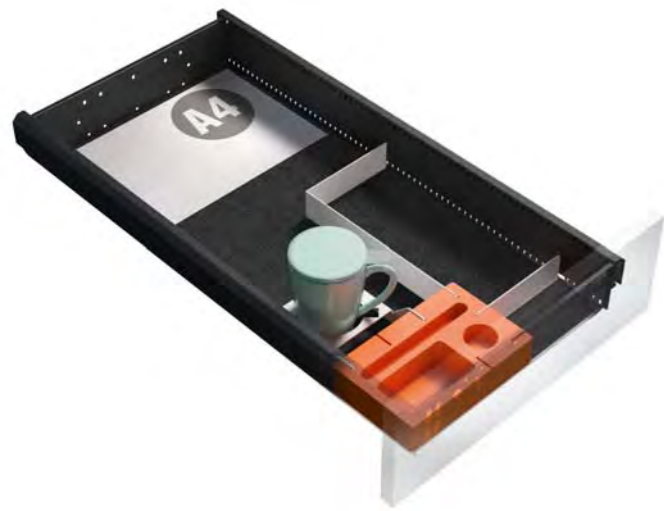

Set ab 3 HE
 1 Baustein mit Magnet für Klammerfach
 1 Winkelschwert
 1 Schwert kurz
 1 Tassenhalter
 Filzeinlage

Bestellnr.: **BC S6 VAR 01**

BRIC für Containerschub - 600 mm

BRIC · in großer Auswahl

Das System **BRIC** besteht aus drei Hauptkomponenten. Es beinhaltet eine Kunststoffschale (BRIC), diverse Stahleinsätze und passende Filz-Matten zum Auslegen des Schubkastenbodens. Die Kunststoffschale mit sinnvollen Vertiefungen für Kleinmaterial bildet die Basis für alle Schubladen-Einteilungen. Die Segmentierungen entstehen durch das Einsetzen verschiedenster, pulverbeschichteter Stahlschwerter. Diese Einsätze sind je nach Nutzung des Schubs geformt. So gibt es gerade und abgewinkelte Bleche zur Erzeugung von unterschiedlich großen Fächern.

Bestellnr.: **BC S6 VAR 03**

Set ab 2 HE
 1 Baustein mit Magnet für Klammerfach
 1 Schwert kurz
 1 DIN A4 - Ablage
 Filzeinlage

Bestellnr.: **BC S6 VAR 05**

Set ab 6 HE
 1 Baustein mit Magnet für Klammerfach
 1 Schwert kurz
 1 Box
 Filzeinlage

Bestellnr.: **BC S6 VAR 06**

Set ab 3 HE
 1 Baustein mit Magnet für Klammerfach
 1 Winkelschwert
 1 Schwert kurz
 1 Tassenhalter
 Filzeinlage

Bestellnr.: **BC S8 VAR 01**

Set ab 6 HE
 1 Baustein mit Magnet für Klammerfach
 1 Schwert kurz
 1 Box
 1 Flaschenhalter für 6 x 0,75 Liter Flaschen
 Filzeinlage