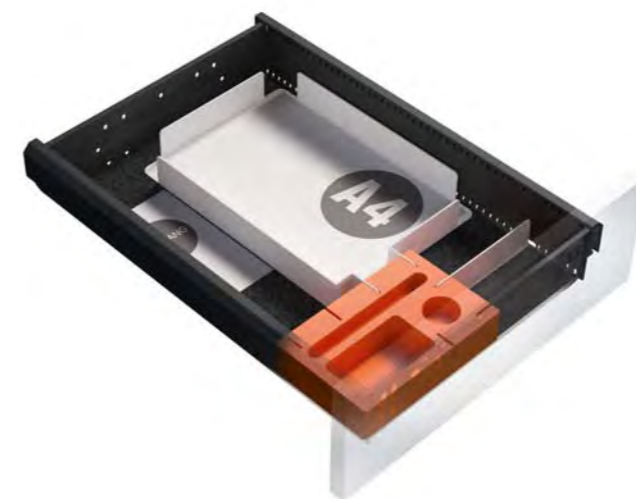

Set ab 2 HE
1 Baustein mit Magnet für Klammerfach
1 Schwert kurz
1 DIN A4 - Ablage
Filzeinlage

Bestellnr.: **BC S6 VAR 05**