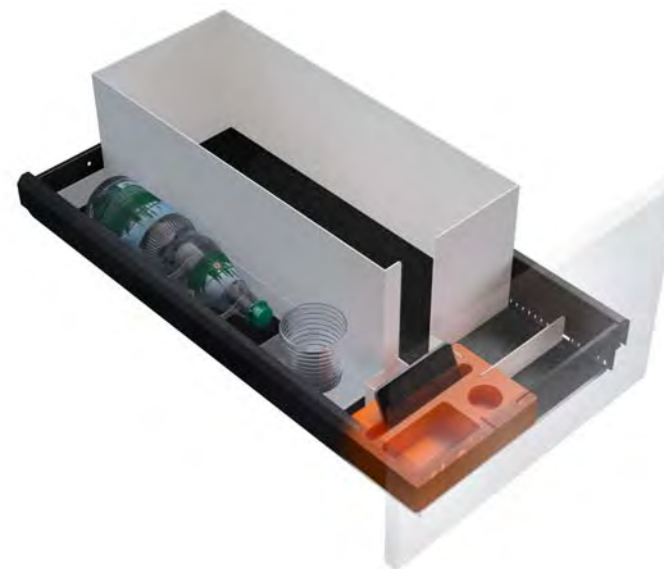

Set ab 3 HE
 1 Baustein mit Magnet für Klammerfach
 1 Winkelschwert
 1 Schwert kurz
 1 Tassenhalter
 Filzeinlage

Bestellnr.: **BC S6 VAR 01**

BRIC für Containerschub - 600 mm

BRIC · in großer Auswahl

Das System **BRIC** besteht aus drei Hauptkomponenten. Es beinhaltet eine Kunststoffschale (BRIC), diverse Stahleinsätze und passende Filz-Matten zum Auslegen des Schubkastenbodens. Die Kunststoffschale mit sinnvollen Vertiefungen für Kleinmaterial bildet die Basis für alle Schubladen-Einteilungen. Die Segmentierungen entstehen durch das Einsetzen verschiedenster, pulverbeschichteter Stahlschwerter. Diese Einsätze sind je nach Nutzung des Schubs geformt. So gibt es gerade und abgewinkelte Bleche zur Erzeugung von unterschiedlich großen Fächern.

Bestellnr.: **BC S6 VAR 06**

Set ab 3 HE
 1 Baustein mit Magnet für Klammerfach
 1 Winkelschwert
 1 Schwert kurz
 1 Tassenhalter
 Filzeinlage

Bestellnr.: **BC S8 VAR 01**

Set ab 6 HE
 1 Baustein mit Magnet für Klammerfach
 1 Schwert kurz
 1 Box
 1 Flaschenhalter für 6 x 0,75 Liter Flaschen
 Filzeinlage

Set ab 6 HE
 1 Baustein mit Magnet für Klammerfach
 1 Schwert kurz
 1 Flaschenhalter für 0,75 Liter Flasche liegend
 inkl. Glashalter
 1 Box
 Filzeinlage

Bestellnr.: **BC S8 VAR 04**

Set ab 2 HE
 1 Baustein mit Magnet für Klammerfach
 2 Schwerter kurz
 1 Schwert
 1 DIN A4 - Ablage
 Filzeinlage