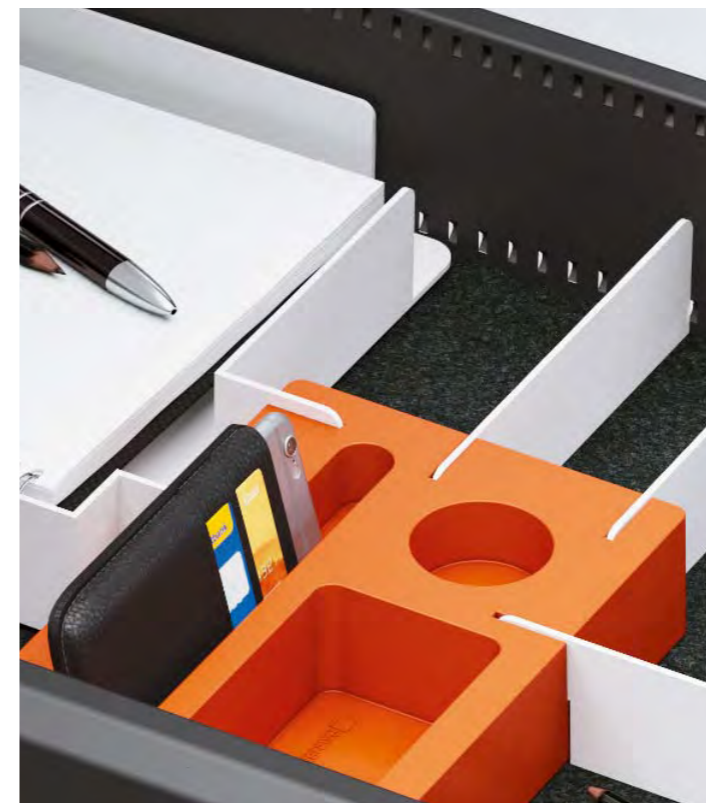

Clean Desk mit BRIC

Zur Abrundung des **BRIC**-Programms gibt es auch Sets, die wie ein Tray funktionieren. Diese Tablett, bestückt mit den Dingen des täglichen Bedarfs, werden morgens aus dem persönlichen Container genommen. Am Abend reicht ein Griff, um am Arbeitsplatz ‚Clean Desk‘ zu praktizieren. Schublade auf, **BRIC**-Tray hinein und verschließen. „Der nächste Arbeitstag kann kommen.“