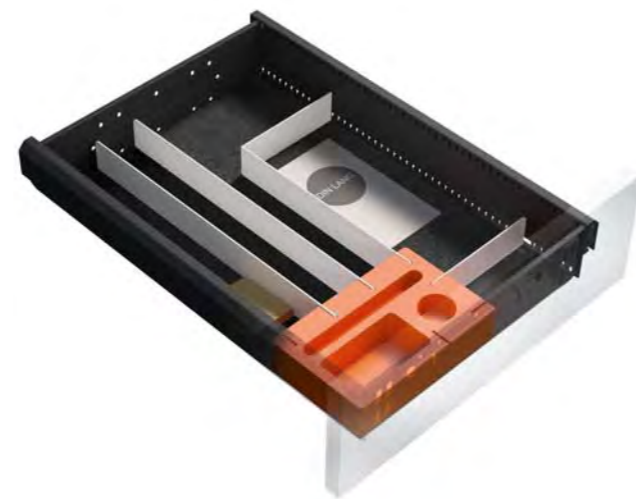

Set ab 2 HE
1 Baustein mit Magnet für Klammerfach
1 Winkelschwert
1 Schwert kurz
2 Schwerter lang
Filzeinlage

Bestellnr.: **BC S6 VAR 03**