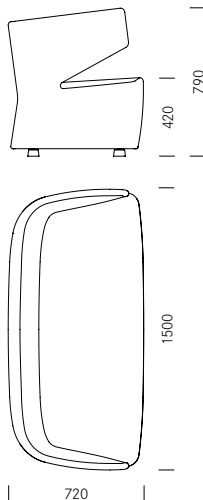

Pablo
Design: Orlandini Design

Pablo

Design:
Orlandini Design

Zweisitzer Canapé biplace

Ein Büro ist heute nicht mehr nur Arbeitsort, sondern vor allem ein Begegnungsort, der Kollaboration und Wissensaustausch begünstigen soll. Pablo eignet sich speziell für die Einrichtung von Begegnungs- und Rückzugszonen im modernen Büro. Es ist ein skulptural anmutendes Polsterprogramm mit einer eigenwilligen und sympathischen Form. Die Polsterung ist auf Wunsch zweifarbig. Pablo ist als Zweisitzer, Sessel und Hocker erhältlich. Ergänzend sind ein Beistelltisch und ein Arbeitstisch verfügbar. Mit Pablo Modular können darüber hinaus unterschiedlichste Sitzlandschaften in nahezu jeder Form gebildet werden.

Sessel Fauteuil

De nos jours, un bureau n'est plus uniquement un lieu de travail, mais avant tout un lieu de rencontre qui favorise la communication et le partage des connaissances. Pablo convient particulièrement à l'aménagement de zones de rencontre et de retrait dans les bureaux modernes. Cette gamme de fauteuils rembourrés présente des lignes sculpturales, originales et attrayantes. Un revêtement bicolore est possible sur demande. Pablo est disponible en tant que canapé biplace, fauteuil et repose-pieds. Il peut être complété par une table basse et une table de travail. Pablo Modular permet en outre la configuration de groupes d'assise de pratiquement toutes les formes.

1_Masse Dimensions

Zweisitzer Canapé biplace

Sessel Fauteuil

Hocker Repose-pieds

Tische Tables

2_Materialien Matériaux

Tische Tables

Stahl Métal