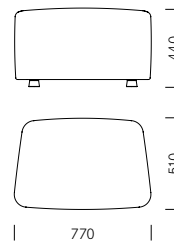

Sessel Fauteuil

De nos jours, un bureau n'est plus uniquement un lieu de travail, mais avant tout un lieu de rencontre qui favorise la communication et le partage des connaissances. Pablo convient particulièrement à l'aménagement de zones de rencontre et de retrait dans les bureaux modernes. Cette gamme de fauteuils rembourrés présente des lignes sculpturales, originales et attrayantes. Un revêtement bicolore est possible sur demande. Pablo est disponible en tant que canapé biplace, fauteuil et repose-pieds. Il peut être complété par une table basse et une table de travail. Pablo Modular permet en outre la configuration de groupes d'assise de pratiquement toutes les formes.

1_Masse Dimensions

Zweisitzer Canapé biplace

Sessel Fauteuil

Hocker Repose-pieds

Tische Tables

2_Materialien Matériaux

Tische Tables

Stahl Métal