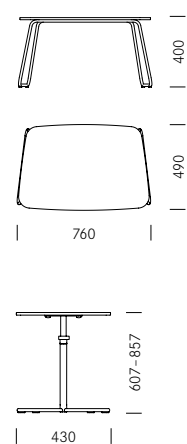

Sessel Fauteuil

De nos jours, un bureau n'est plus uniquement un lieu de travail, mais avant tout un lieu de rencontre qui favorise la communication et le partage des connaissances. Pablo convient particulièrement à l'aménagement de zones de rencontre et de retrait dans les bureaux modernes. Cette gamme de fauteuils rembourrés présente des lignes sculpturales, originales et attrayantes. Un revêtement bicolore est possible sur demande. Pablo est disponible en tant que canapé biplace, fauteuil et repose-pieds. Il peut être complété par une table basse et une table de travail. Pablo Modular permet en outre la configuration de groupes d'assise de pratiquement toutes les formes.

1_Masse Dimensions

Zweisitzer Canapé biplace

Sessel Fauteuil

Hocker Repose-pieds

Tische Tables

2_Materialien Matériaux

Tische Tables

Stahl Métal